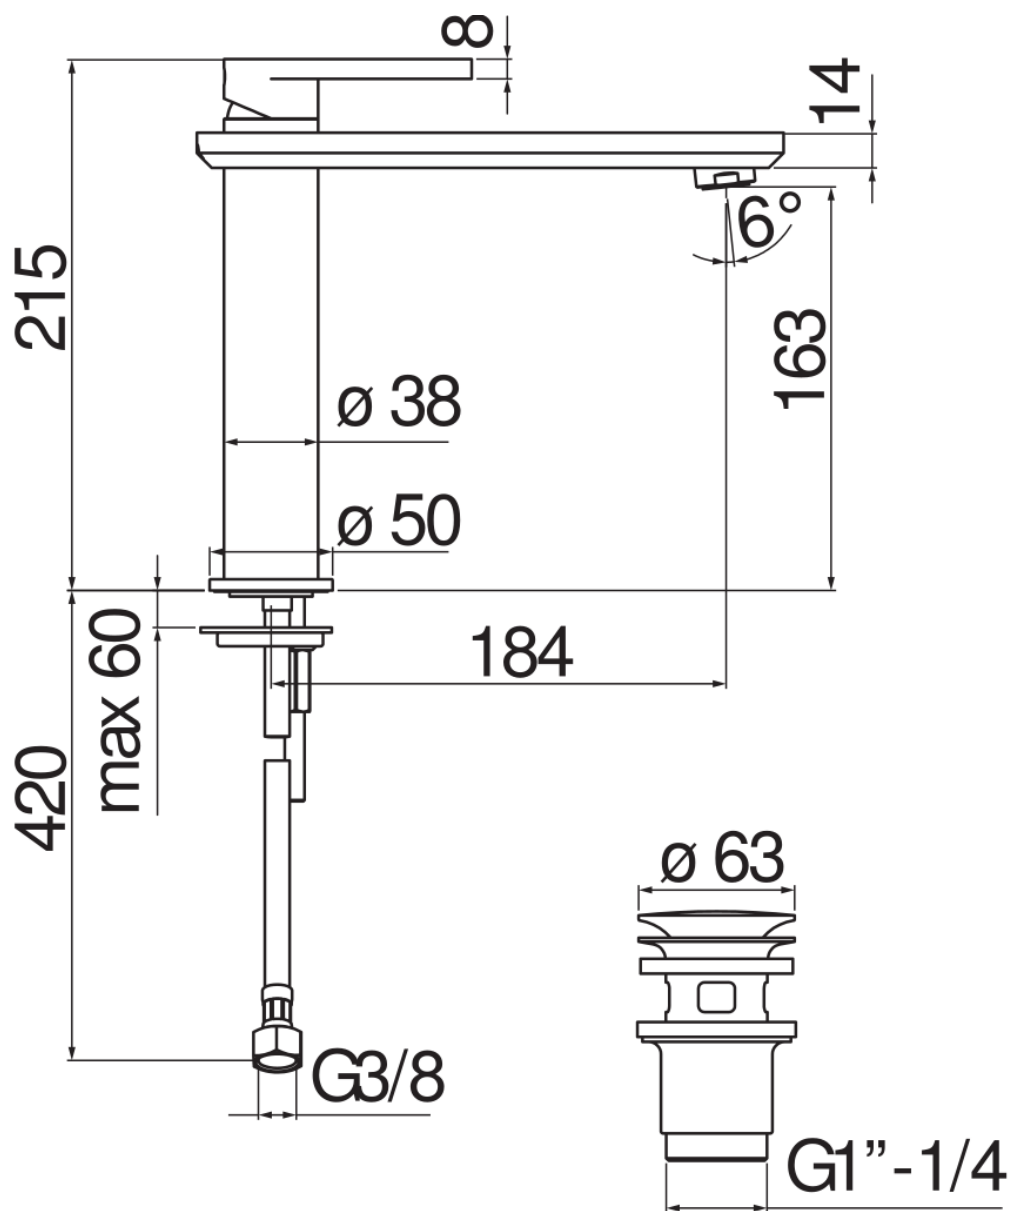

SPECIFICHE

Monocomando a bacinella
Inox T.E.A.+
Aeratore anticalcare M 24 x 1
Scarico 1 1/4" push
Flessibili inox ø 3/8"
Limitatore di portata con freno al 50%
Imballo: 56,5 x 29 x 7,1 cm / 0,011633 m³ / 3,003 kg

CERTIFICAZIONI

DIAGRAMMA DI PORTATA: ACQUA CALDA/FREDDA

— Aeratore

DIAGRAMMA DI PORTATA: ACQUA MISCELATA

— Aeratore